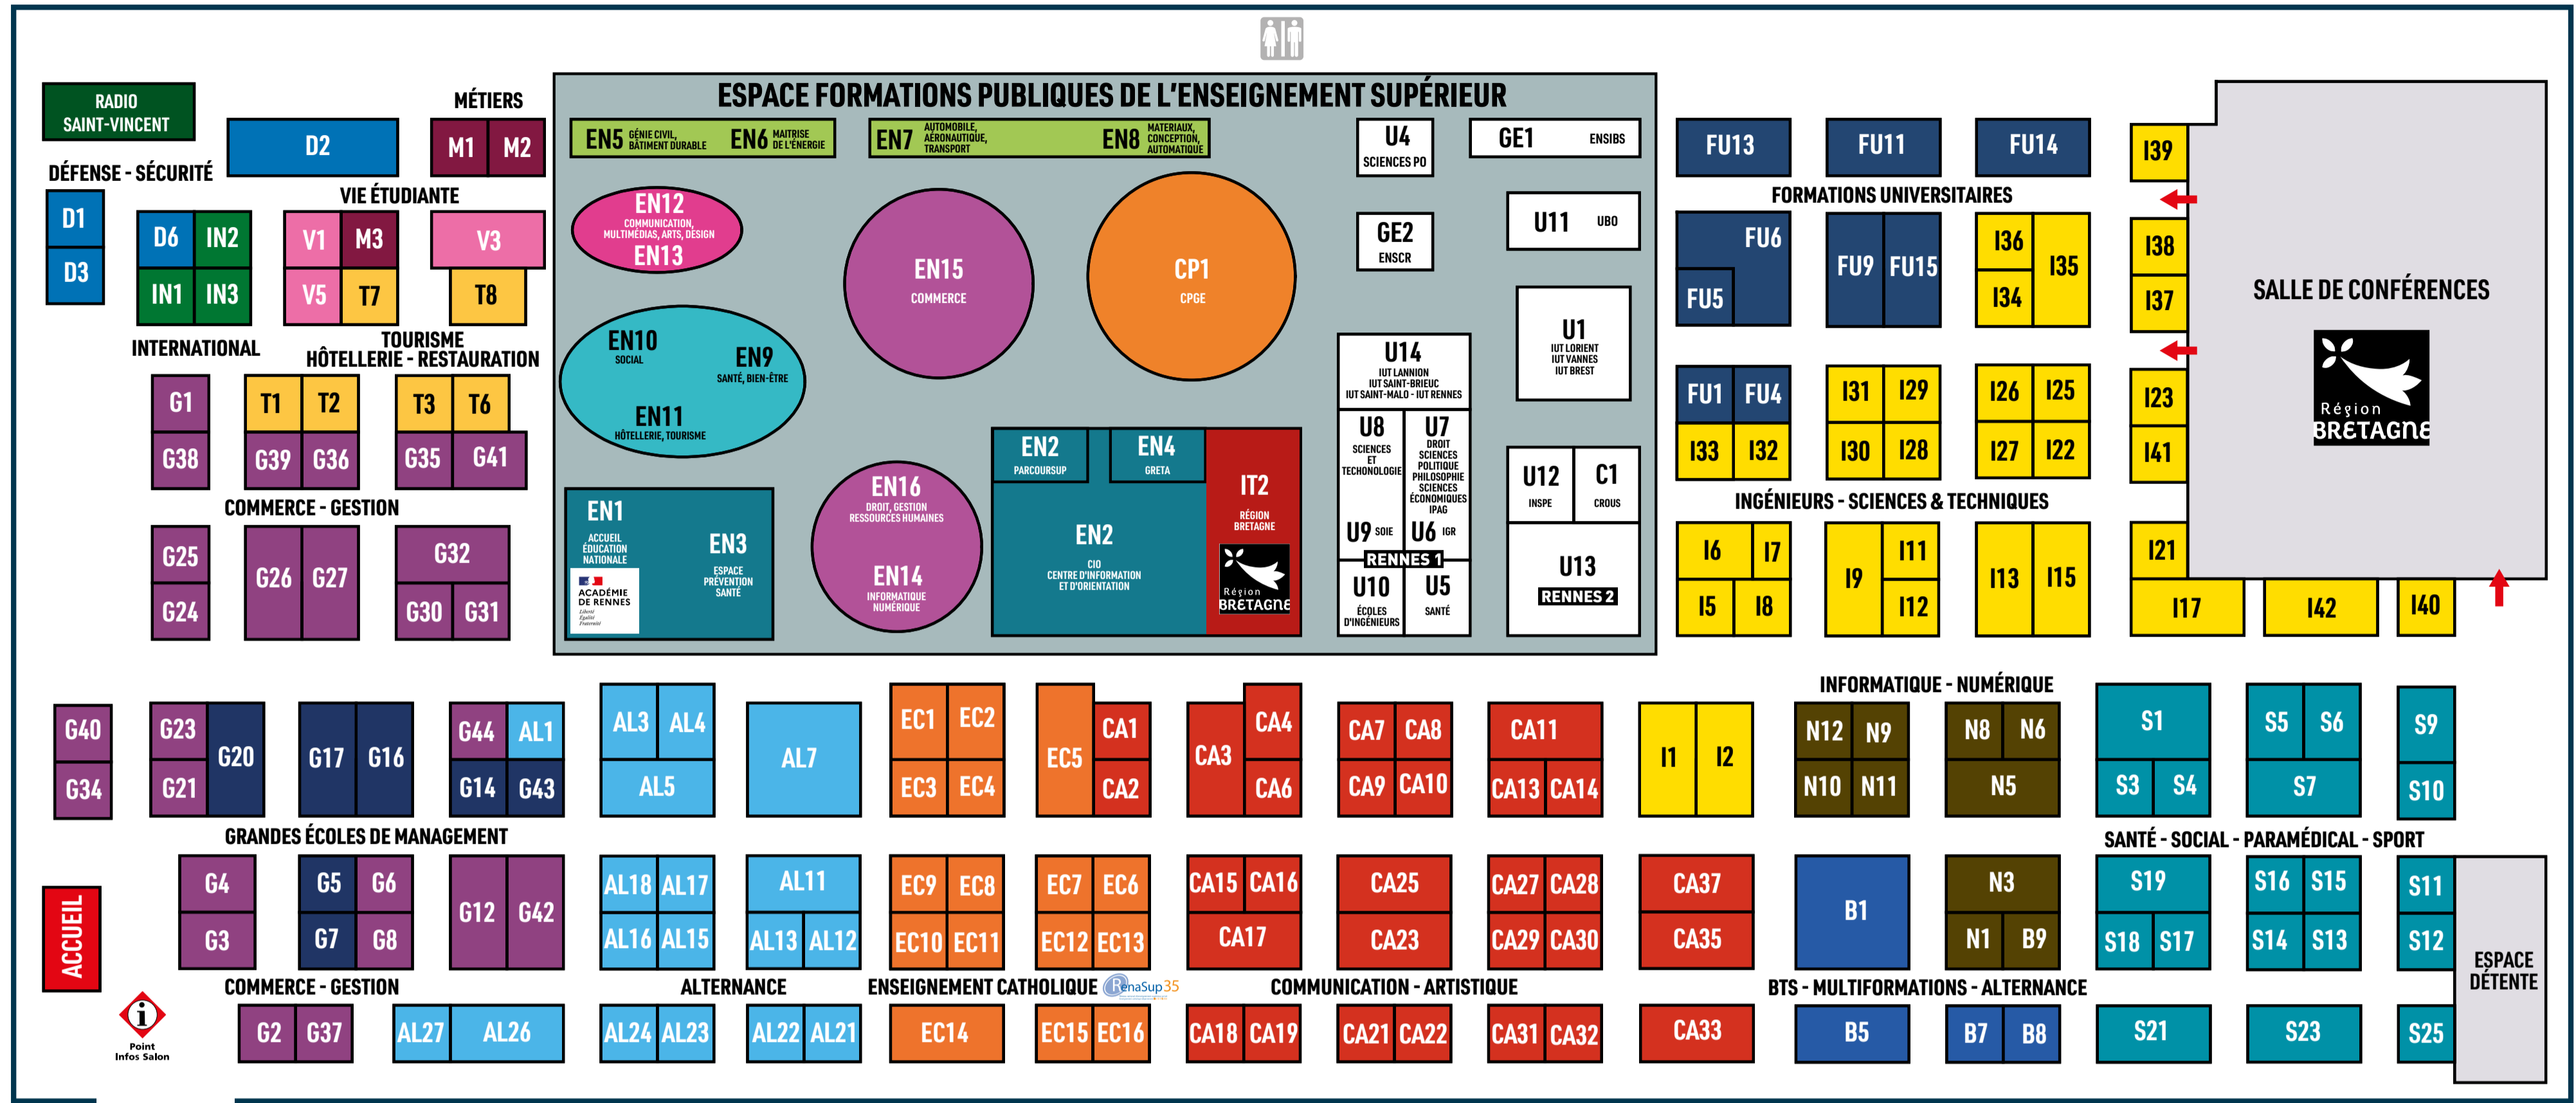

LES SECTEURS

- ALTERNANCE
- BTS - MULTIFORMATIONS - ALTERNANCE
- COMMERCE - GESTION
- COMMUNICATION - ARTISTIQUE
- DÉFENSE - SÉCURITÉ
- ESPACE FORMATIONS PUBLIQUES DE L'ENSEIGNEMENT SUPÉRIEUR
- ESPACE RENASUP 35 ENSEIGNEMENT CATHOLIQUE
- FORMATIONS UNIVERSITAIRES
- GRANDES ÉCOLES DE MANAGEMENT
- INFORMATIQUE - NUMÉRIQUE
- INGÉNIEURS - SCIENCES ET TECHNIQUES
- INTERNATIONAL
- MÉTIERS
- SANTÉ - SOCIAL - PARAMÉDICAL - SPORT
- TOURISME - HÔTELLERIE - RESTAURATION
- VIE ÉTUDIANTE

> Pour une visite personnalisée.
 > Retrouvez le programme complet du salon.
 > Ajoutez à votre parcours de visite, les exposants et les conférences qui vous intéressent.

Disponible aussi sur l'appli SALONS L'ETUDIANT